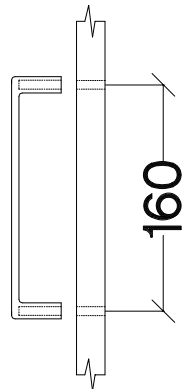

ZM 713x596

FRONT

| Ersatzteil Nummer | Dimension |
|-------------------|------------|
| KUH.70983 | 713x596x19 |
| KUH.90196 | 599x95x16 |

| L=160mm | M4x27mm |
|---------|---------|
| | |
| S | U8 |
| 1 | 2 |

ISM-KUH-01694

1

2

| | |
|---|--|
| L=160mm | M4x27mm |
|  |  |
| S | U8 |
| 1 | 2 |