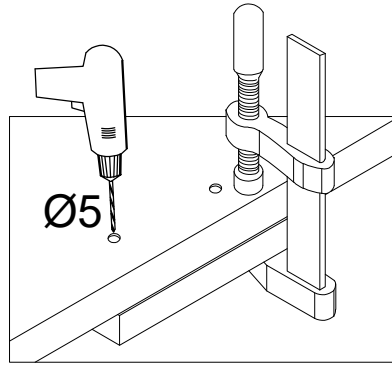

ZM 713x596

FRONT

| Ersatzteil Nummer | Dimension |
|-------------------|------------|
| KUH.70983 | 713x596x19 |
| KUH.90196 | 599x95x16 |

| L=160mm | M4x27mm |
|---------|---------|
| | |
| S | U8 |
| 1 | 2 |

ISM-KUH-01694

1

2

| | |
|---|--|
| L=160mm | M4x27mm |
|  |  |
| S | U8 |
| 1 | 2 |